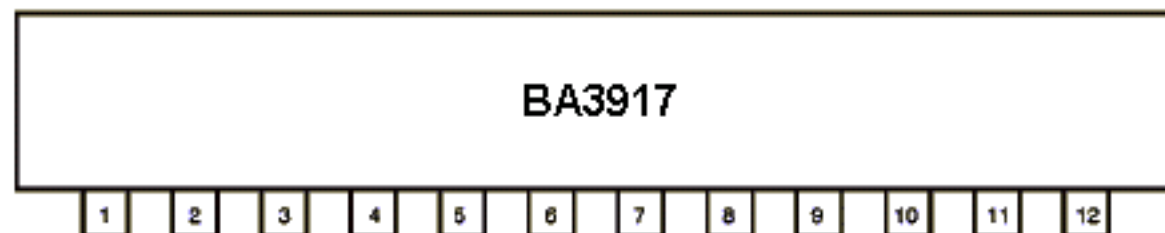

BA3917 Rohm 6xPos.V-Reg.+Backup Mode,Generator,12-SILP

● External dimensions (Units: mm)

- pin
- 1 PSTBY 0 ___ +5
 - 2 MODE 0 ___ +5
 - 3 STBY 0 ___ +5
 - 4 ILL 0 ___ +11
 - 5 VDD + 5,6
 - 6 PCON 0 ___ +14,1
 - 7 VCC + 14,3
 - 8 COM + 8,2
 - 9 AM 0 ___ +8,2
 - 10 FM +8,2-- ___ 0
 - 11 SOURCE +7
 - 12 GND 0